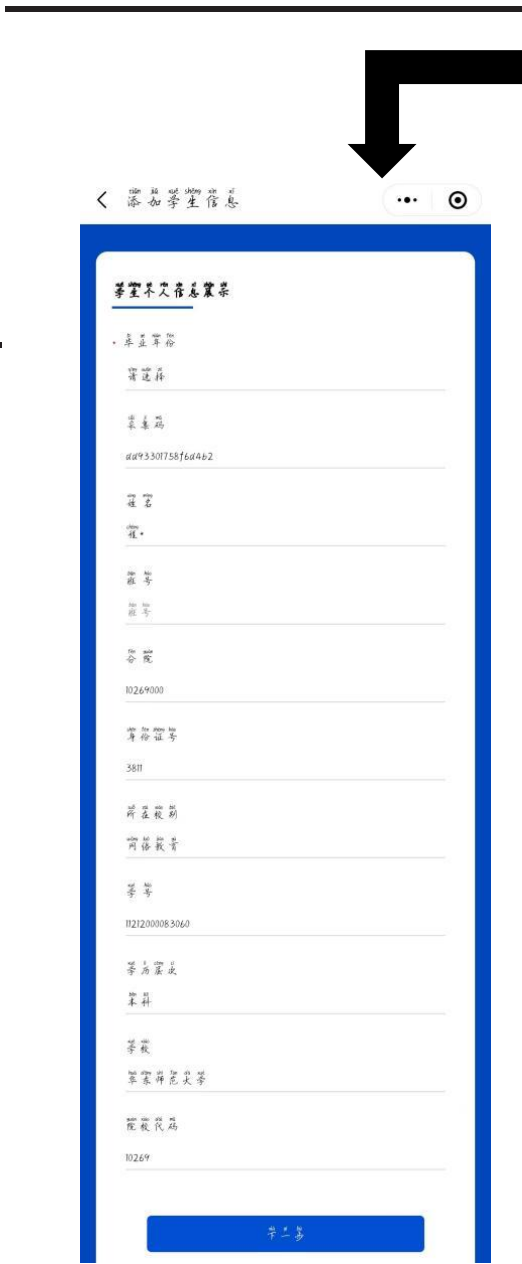

**使用
手册**

1. 关注学信网公众号，绑定学信网账号，点击“绑定学信账号”，
查看学籍学历信息

2. 选择学籍，查看对应采集码

使用 步骤

上海图像信息采集中心

请选择身份

为了更好的引导您使用

第一次使用
Sign up

已有账号登录
Login

上海图像信息采集中心

上海图像信息采集中心
Shanghai Image Acquisition Center

Tel

请授权获取手机号

Password

请输入密码

Confirm Password

请再次输入密码

注册 Sign up

使用 步骤

使用 步骤

使用步骤