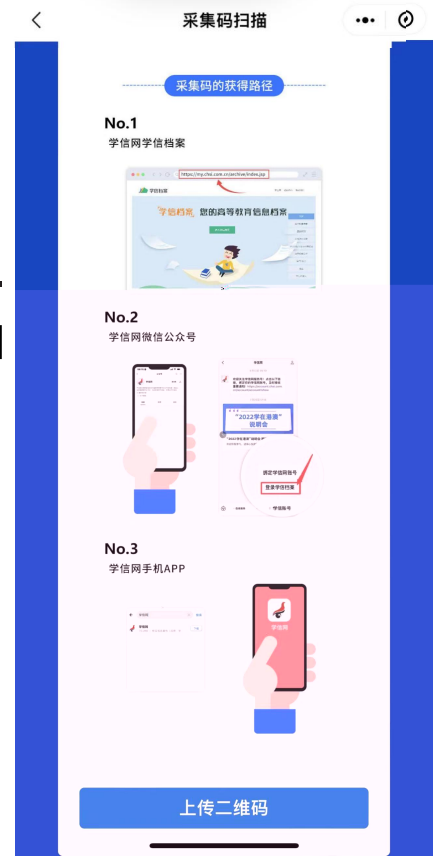

**使用
手册**

1. 关注学信网公众号，绑定学信网账号，点击“绑定学信账号”，
查看学籍学历信息

2. 选择学籍，查看对应采集码

使用 步骤

上海图像信息采集中心

请选择身份

为了更好的引导您使用

第一次使用
Sign up

已有账号登录
Login

上海图像信息采集中心

上海图像信息采集中心
Shanghai Image Acquisition Center

Tel

请授权获取手机号

Password

请输入密码

Confirm Password

请再次输入密码

注册 Sign up

使用 步骤

使用 步骤

使用步骤