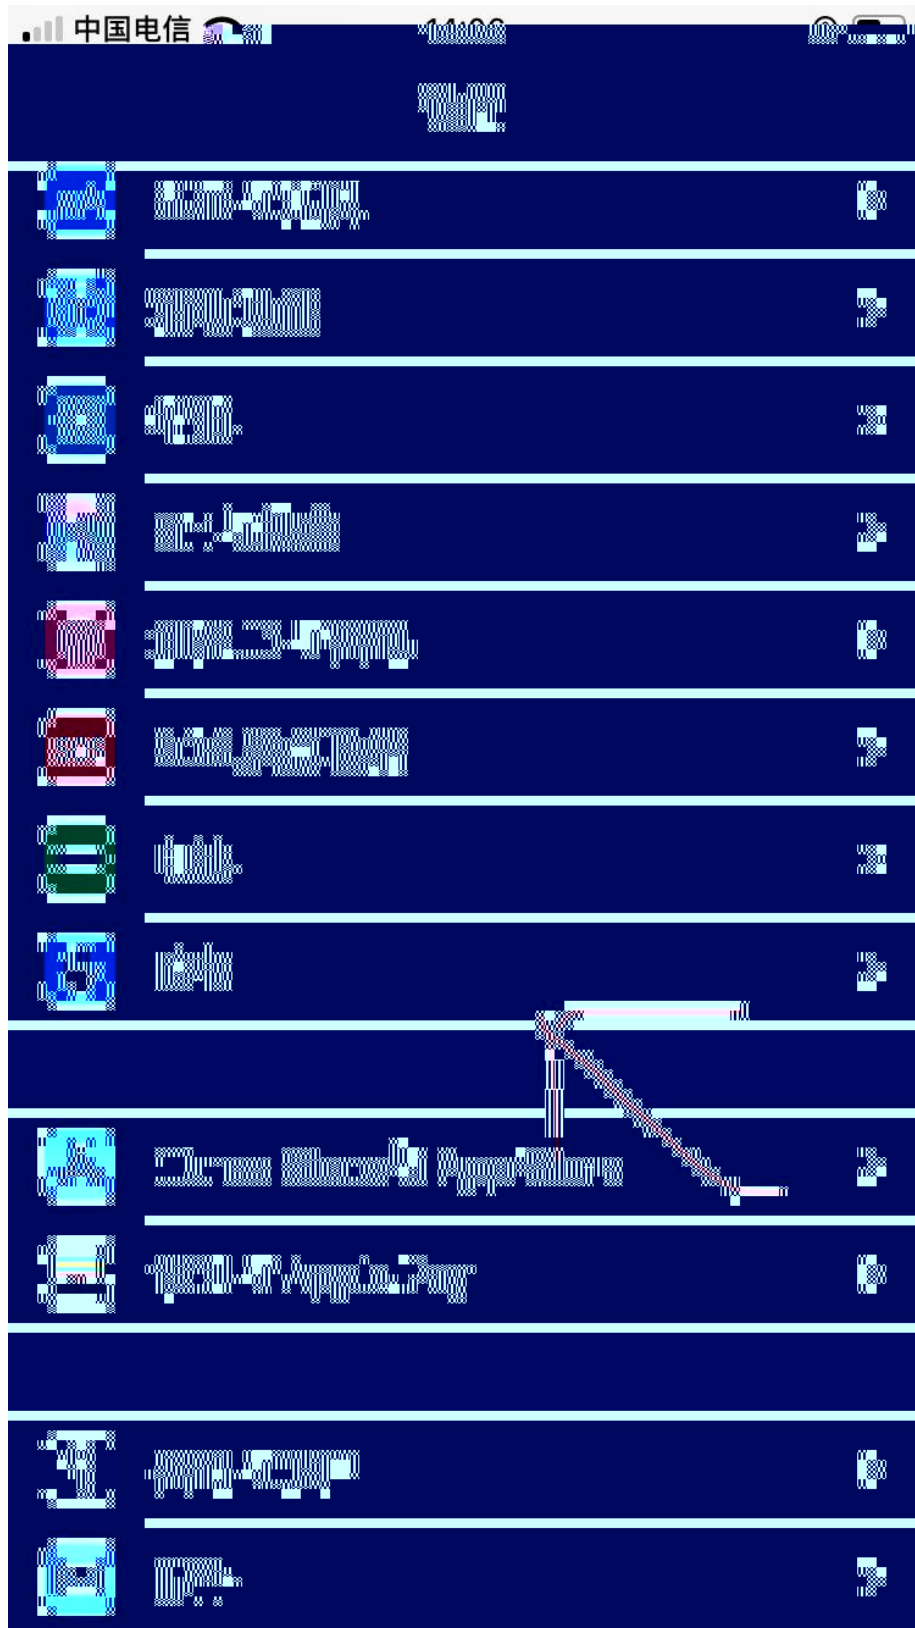

↑ 提高 ↑

ios

定位服务

打开

通讯录

日历

提醒事项

照片