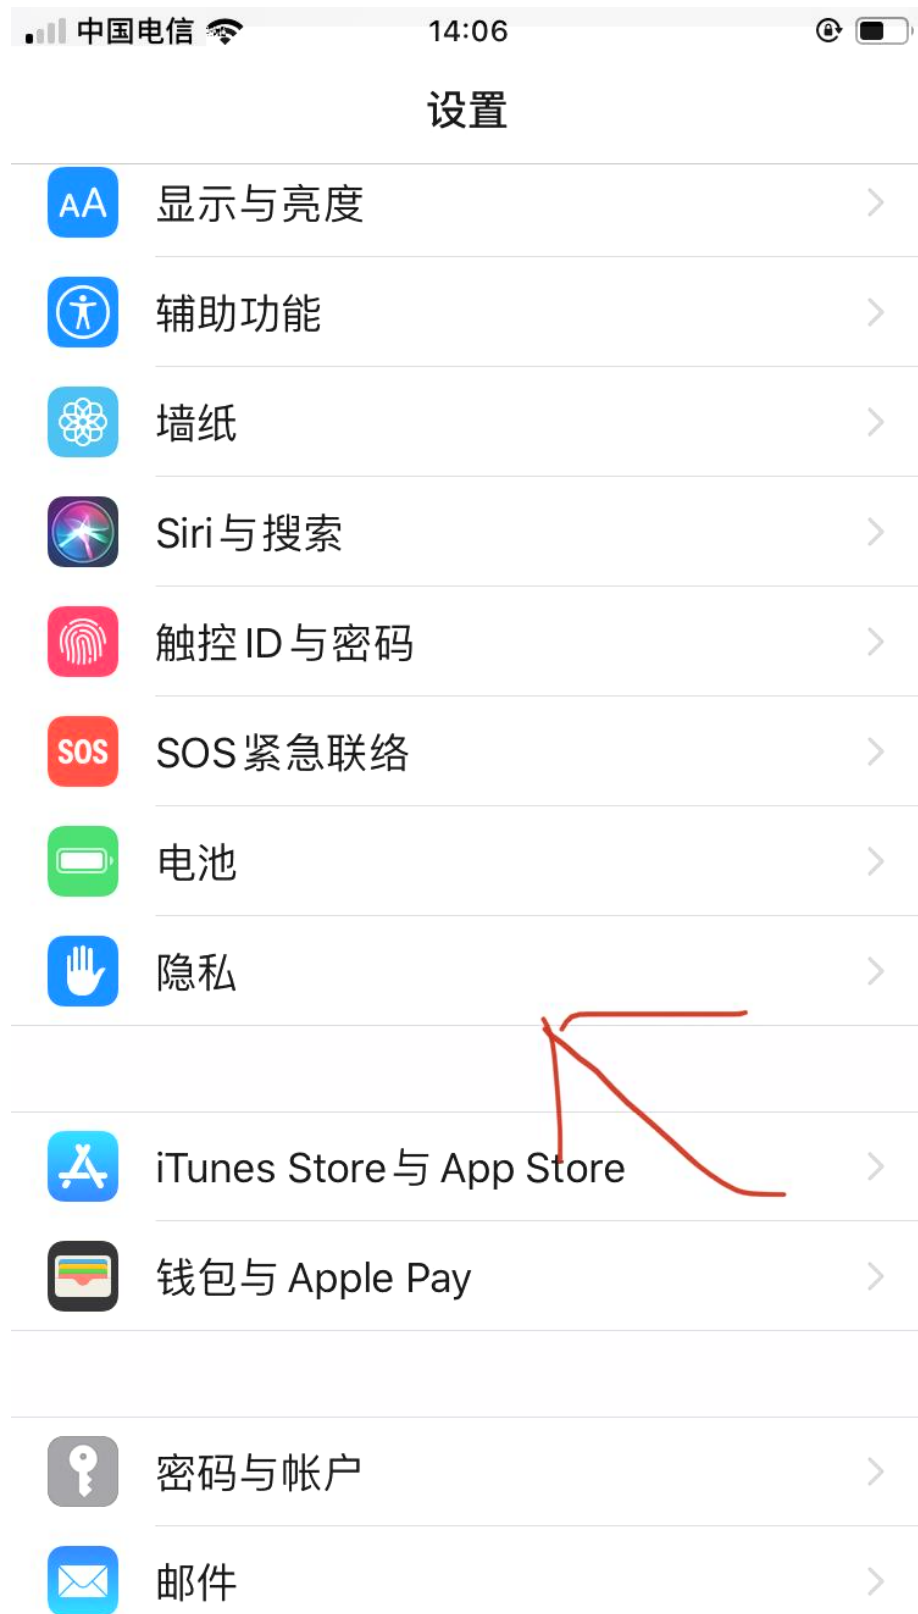

访问我的位置信息

允许获得许可的应用使用我的位置信息。

点击查看[关于定位服务与隐私的声明](#)

提高精确度

最近的位置信息请求

-  HMS Core
低电耗 >
-  丰云行
高电耗 >
-  今日头条极速版
低电耗 >
-  天气
低电耗 >
-  微信
高电耗 >
-  拨号服务
低电耗 >
-  汽车之家
低电耗 >
-  用户体验改进计划
低电耗 >
-  百度

↑ 高

ios