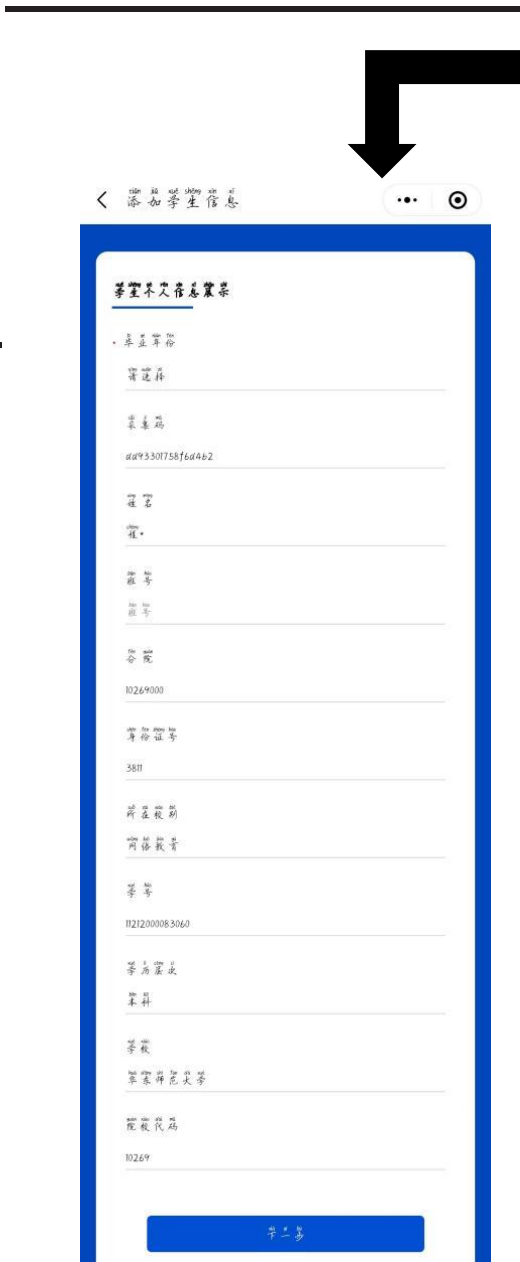

**使用
手册**

使用 步骤

1. 关注学信网公众号，绑定学信网账号，点击“学信账号”，

查看学籍学历信息

2. 选择学籍，查看对应采集码

使用 步骤

上海图像信息采集中心

请选择身份

为了更好的引导您使用

第一次使用
Sign up

已有账号登录
Login

上海图像信息采集中心

上海图像信息采集中心
Shanghai Image Acquisition Center

Tel

请授权获取手机号

Password

请输入密码

Confirm Password

请再次输入密码

注册 Sign up

使用 步骤

使用 步骤

使用步骤