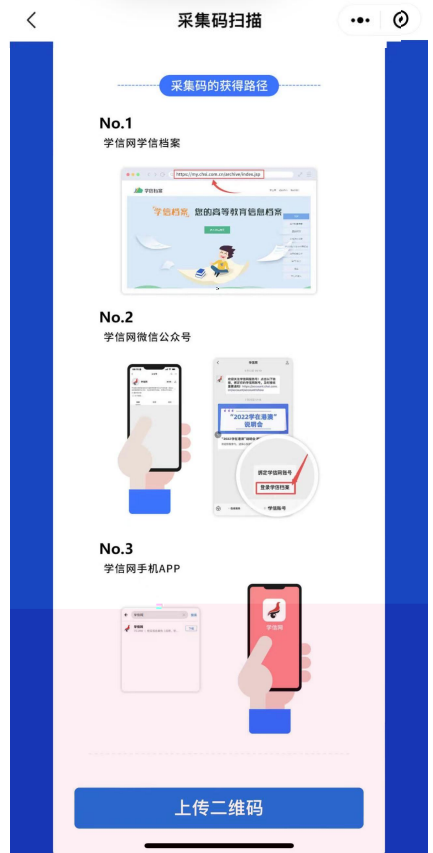

为了更好的引导您使用

第一次使用
Sign up

已有账号登录
Login

上海图像信息采集中心

上海图像信息采集中心
Shanghai Image Acquisition Center

Tel

请授权获取手机号

Password

请输入密码

Confirm Password

请再次输入密码

注册 Sign up

使用 步骤

使用 步骤

使用步骤